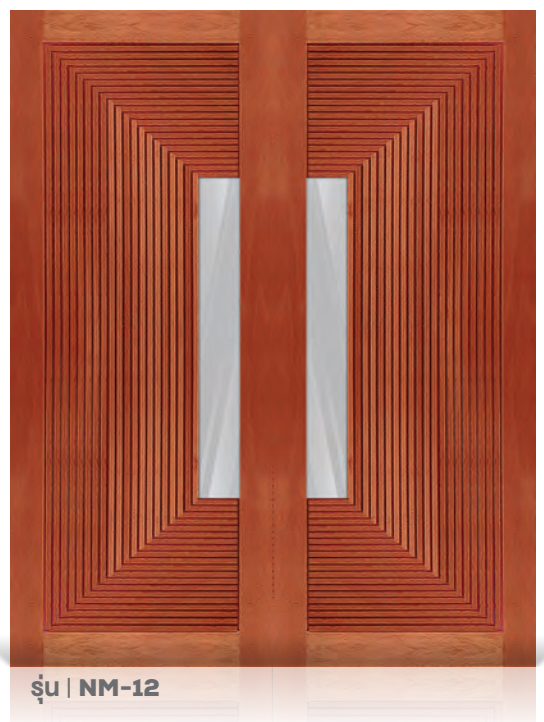

ประตูไม้ โมเดิร์นดีไซน์

ประตูรุ่นนี้ด้วยหน้าตาของบานประตู จะทำให้คุณรู้สึกถึงความทันสมัย เรียบหรู หรือดูโมเดิร์นตั้งแต่ครั้งแรกที่เห็นเลยทีเดียว การออกแบบในสไตล์โมเดิร์น ที่โดนใจวัยรุ่นและคนที่ชอบความทันสมัย สวยงาม มีลวดลายของเส้นไม้สวยงามชัดเจน เป็นประตูไม้แนวโมเดิร์น ที่นอกจากดูทันสมัย สวยงามแล้ว ยังดู เรียบหรูมีสไตล์ สามารถใช้ได้ทั้ง ภายใน และภายนอก

รุ่น | NM-01

รุ่น | NM-02

รุ่น | NM-03

รุ่น | NM-05

รุ่น | NM-10

รุ่น | NM-11

รุ่น | NM-12

ประตูไม้สน